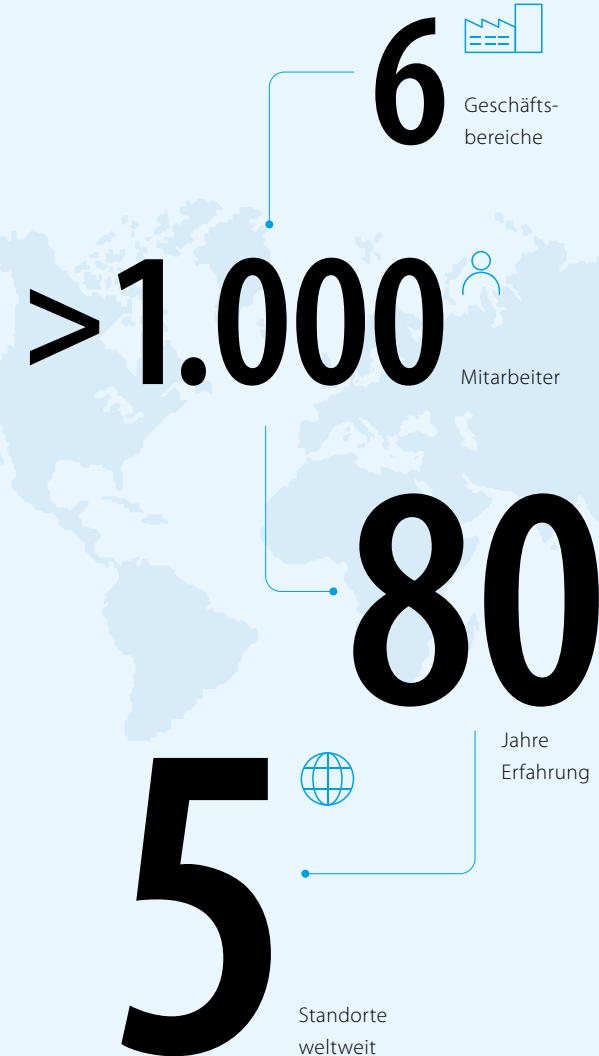

Fakten

SCHÄFER Werke GmbH
Pfannenbergstraße 1 · D-57290 Neunkirchen
Tel. +49 (0) 27 35/787-01 · Fax +49 (0) 27 35/787-249
E-Mail: info@schaefer-werke.de · www.schaefer-werke.de